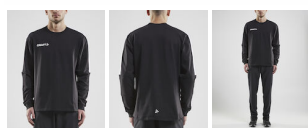

Progress GK Sweatshirt M

BESKRIVELSE

Myk og funksjonell sweatshirt i polyester/bomull som gir god komfort. Kontrastpanel på skuldre og i armer. Passer perfekt sammen med Progress GK pants.

KOMPOSISJON

70% Bomull 30% polyester

Kjønn: Herrer

STØRRELSE

XS-3XL

FARGER

VASKERÅD

- Wash with similar colors
- Do not use softener
- Wash inside out
- Remove promptly from washer
- Do not iron directly on print/embroidery/badges