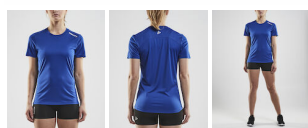

Rush SS Tee W

BESKRIVELSE

Rush SS Tee er en lett t-shirt i funksjonelt materiale som gir god fukttransport og kjøleeffekt.

- Meshpanel i armhulen gir ekstra ventilasjon.
- Perfekt for eksponering av klubb-, sponsor- og bedriftslogoer.

KOMPOSISJON

100% polyester

Kjønn: Damer

STØRRELSE

XS-XXL

FARGER

Club Cobolt
(346000)

Deep Melange
(381200)

Navy
(390000)

Crush
(410000)

Bright Red
(430000)

Team Green
(651000)

Flumino
(851000)

White
(900000)

Dk Grey Melange
(975000)

Black
(999000)