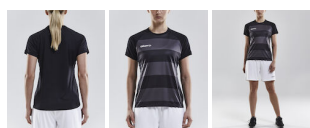

Progress Jersey Graphic W

BESKRIVELSE

Matchtrøye laget av et funksjonelt materiale med god stretch funksjon som effektivt transporterer fuktighet. Horisontale striper i front. Meshpaneler under armen gir effektiv regulering av kroppstemperaturen. Elastisitet og ergonomisk design gir god passform og optimal bevegelsesfrihet. Rund hals. Utgående modell.

KOMPOSISJON

100% Polyester

Kjønn: Damer

STØRRELSE

XS-XXL

FARGER

Royal Blue
(1345)

Club Cobolt
(1346)

Bright Red
(1430)

Pop
(1471)

Sweden Yellow
(1552)

Team Green
(1651)

White
(1900)

Pump
(575000)

Black
(9999)

VASKERÅD