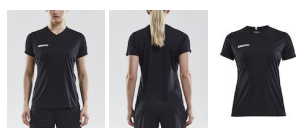

Squad Jersey Solid W

BESKRIVELSE

Matchtrøye laget av funksjonelt materiale med god stretchfunksjon som effektivt transporterer fuktighet. God elastisitet og ergonomisk design gir en komfortabel passform og optimal bevegelsesfrihet.

KOMPOSISJON

100% polyester
Kjønn: Damer

STØRRELSE

XS-XXL

FARGER

Mff Blue
(1341)

Royal Blue
(1345)

Club Cobolt
(1346)

Navy
(1390)

Bright Red
(1430)

Pop
(1471)

Sweden Yellow
(1552)

Cocktail
(1570)

Team Green
(1651)

White
(1900)

Black
(9999)