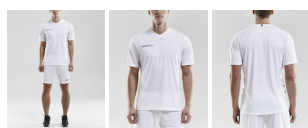

Squad Jersey Solid M

BESKRIVELSE

Matchtrøye laget av funksjonelt materiale med god stretchfunksjon som effektivt transporterer fuktighet. God elastisitet og ergonomisk design gir en komfortabel passform og optimal bevegelsesfrihet.

KOMPOSISJON

100% polyester
Kjønn: Herr
Vekt: 150 g/m²

STØRRELSE

XS-3XL

FARGER

Mff Blue
(1341)

Royal Blue
(1345)

Club Cobolt
(1346)